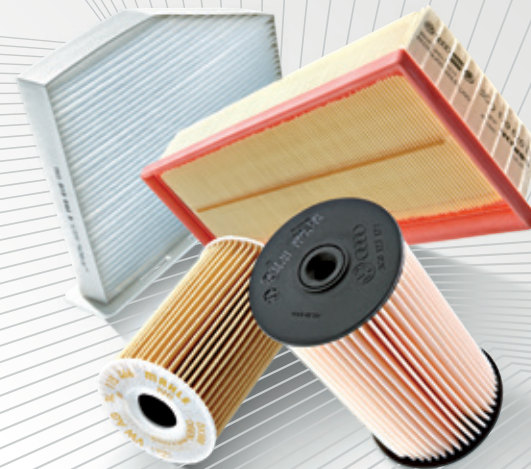

Víte, že na životnosti ozubených řemenů a napínacích kladek závisí životnost motoru?

Při nečekaném prasknutí, prodloužení či jiném poškození ozubeného řemene nebo napínací kladky může dojít k neřízenému pohybu pístů a ventilů, a tím k jejich vzájemnému střetu. Důsledkem mohou být nevratné škody na dílech motoru, jehož oprava pak bývá velmi nákladná.

#6

ŠKODA Originální díly, je-li celková cena opravy nad 3 000 Kč (včetně DPH)

Do celkové hodnoty oprav pro použití tohoto šeku nejsou zahrnuty hodnoty oprav, na které byl uplatněn šek č. 1 – 5 popř. 7.

Maximální výše slevy je 5 000 Kč.

Sleva 10 %

ŠKODA
SIMPLY CLEVER