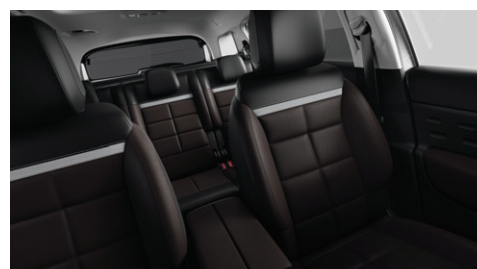

## INTERIÉR

Látka SILICA Šedá  
(sériový pro LIVE s FEEL)

Látka STONE Šedá /  
WILD Šedý

Mix Kůže GRAINE Grafitová - Látka Grafitová /  
METROPOLITAN Šedý (sériový pro SHINE)

Mix Kůže GRAINE Šedá - Látka Šedá /  
METROPOLITAN Běžový