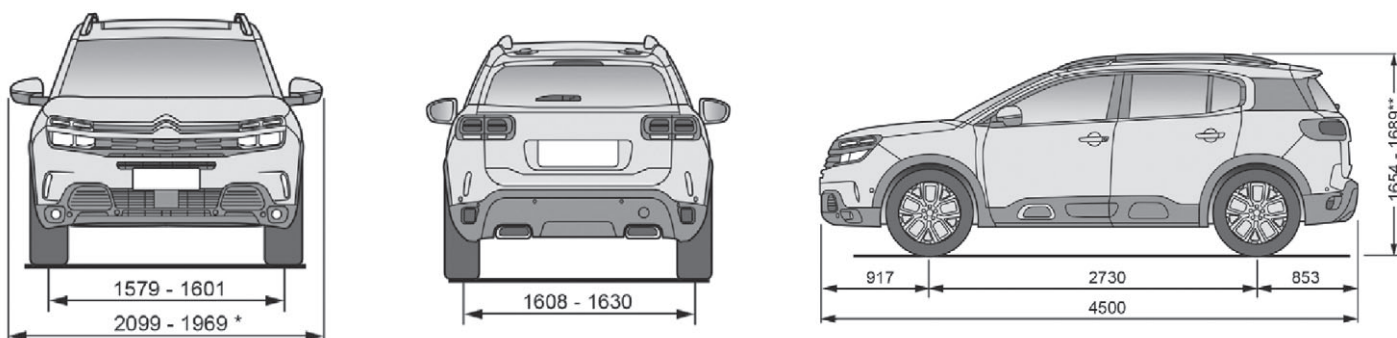

> PROVOZNÍ VLASTNOSTI (pouze řidič)

Max. rychlost v km/h	188	216	188	188	211
1000 m s pevným startem v sekundách	32,9	30,0	33,1	33,3	30,7
Z 0 na 100 km/h v sekundách	11,6	9,0	11,4	11,8	9,4

> SPOTŘEBA - NORMY CEE (1999/100)

Městský provoz (l/100 km)	6,1;6,1/6	7,1;7/7,2	4,7;4,6/4,8	4,4;4,4/4,5	5,3;5,2/5,3
Mimoměstský provoz (l/100 km)	4,8;4,7/4,9	4,9;4,9/5	3,9;3,8/3,9	3,9;3,9/4	4,6;4,5/4,6
Smišený provoz (l/100 km)	5,3;5,2/5,3	5,7;5,7/5,8	4,2;4,1/4,3	4,1;4,1/4,2	4,8;4,7/4,9
Emise CO₂ (g/km)	121;119/122	131;129/132	110;108/112	108;106/109	126;124/128

> OBJEM PAL. NÁDRŽE (v litrech)

Bezolovnatý benzin	53	53	-	-	-
Motorová nafta	-	-	53	53	53

(1) Hmotnost může být vyšší v závislosti na úrovni výbavy a namontovaném vybavení na přání. (2) Rozdíl mezi největší povolenou hmotností a provozní hmotností. (3) V limitu celkové hmotnosti jízdní soupravy.
Formát spotřeb: (R17/R18); R19/R18 Mud&Snow na celoroční provoz.

* Ohledně alternativních rozměrů pneumatik povolených na vozidle v závislosti na typovém schválení se informujte u Vašeho prodejce. Motorizace nemusí mít povolené všechny uvedené rozměry pneumatik. Na některých verzích není k dispozici žádný alternativní rozměr.

Hodnoty jsou uvedeny v milimetrech.

* Šířka vozu/ Šířka vozu s vyklopenými zrcátky.

** Se střechními nosiči

Doporučené ceny v Kč s DPH platné od 1. 1. 2019.

C Automobil Import s.r.o. si vyhrazuje právo měnit vybavení i ceny bez předchozího upozornění. Zobrazené foto je ilustrativní. Každý vůz je vybaven bezpečnostní sadou. Cena této sady není zahrnuta do ceny vozu. C Automobil Import s.r.o. - Hvězdova 1716/2b, Praha 4, 140 00. Info linka: +420 222 352 277, internet: www.citroen.cz

CITROËN doporučuje TOTAL