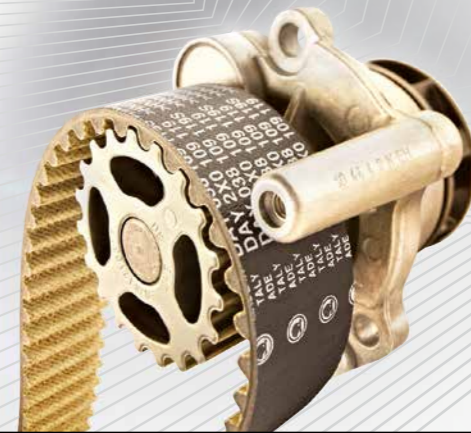

Výkon motoru, sílu brzd a pokyny volantů sice na vozovku přenáší kola, ale právě tlumiče pérování zaručují, že tato kola budou s vozovkou vždy v kontaktu. Tlumiče pérování tak představují jeden ze základních pilířů bezpečné, hospodárné a pohodlné jízdy každého motorového vozidla.

#4

Výměna ŠKODA Originální spojkové lamely, přitlačného kotouče, vypínacího ložiska a setrvačnicku

Sleva 20 %

ŠKODA
SIMPLY CLEVER

Víte, že spojka je jedním z nejvíce namáhaných prvků hnacího ústrojí?

Jen originální spojky Vám zaručí ideální přenos síly z motoru bez nežádoucích vibrací, komfortní řazení a konstatní tlak na pedál.

#5

**ŠKODA Originální řemeny, řetězy,
kladky a vodní čerpadla
v případě výměny rozvodů**

Sleva 15 %

ŠKODA
SIMPLY CLEVER

Víte, že na životnosti ozubených řemenů a napínacích kladek závisí životnost motoru?

Při nečekaném prasknutí, prodloužení či jiném poškození ozubeného řemene nebo napínací kladky může dojít k neřízenému pohybu pístů a ventilů, a tím k jejich vzájemnému střetu. Důsledkem mohou být nevratné škody na dílech motoru, jehož oprava pak bývá velmi nákladná.