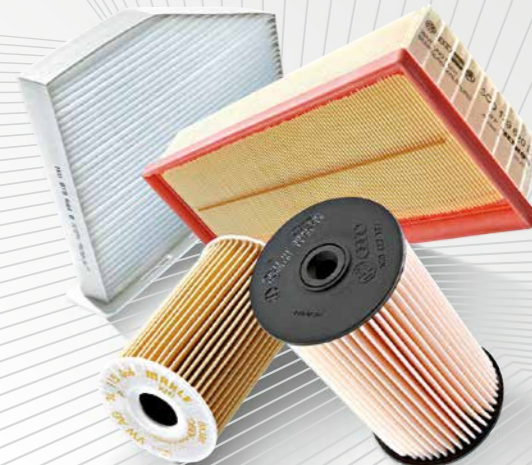

Víte, že na životnosti ozubených řemenů a napínacích kladek závisí životnost motoru?

Při nečekaném prasknutí, prodloužení či jiném poškození ozubeného řemene nebo napínací kladky může dojít k neřízenému pohybu pístů a ventilů, a tím k jejich vzájemnému střetu. Důsledkem mohou být nevratné škody na dílech motoru, jehož oprava pak bývá velmi nákladná.

#6

**ŠKODA Originální díly,
je-li celková cena opravy
nad 3 000 Kč (včetně DPH)**

Do celkové hodnoty oprav pro použití tohoto šeku nejsou zahrnuty hodnoty oprav, na které byl uplatněn šek č. 1 – 5 popř. 7.

Maximální výše slevy je 5 000 Kč.

Sleva 10 %

ŠKODA
SIMPLY CLEVER